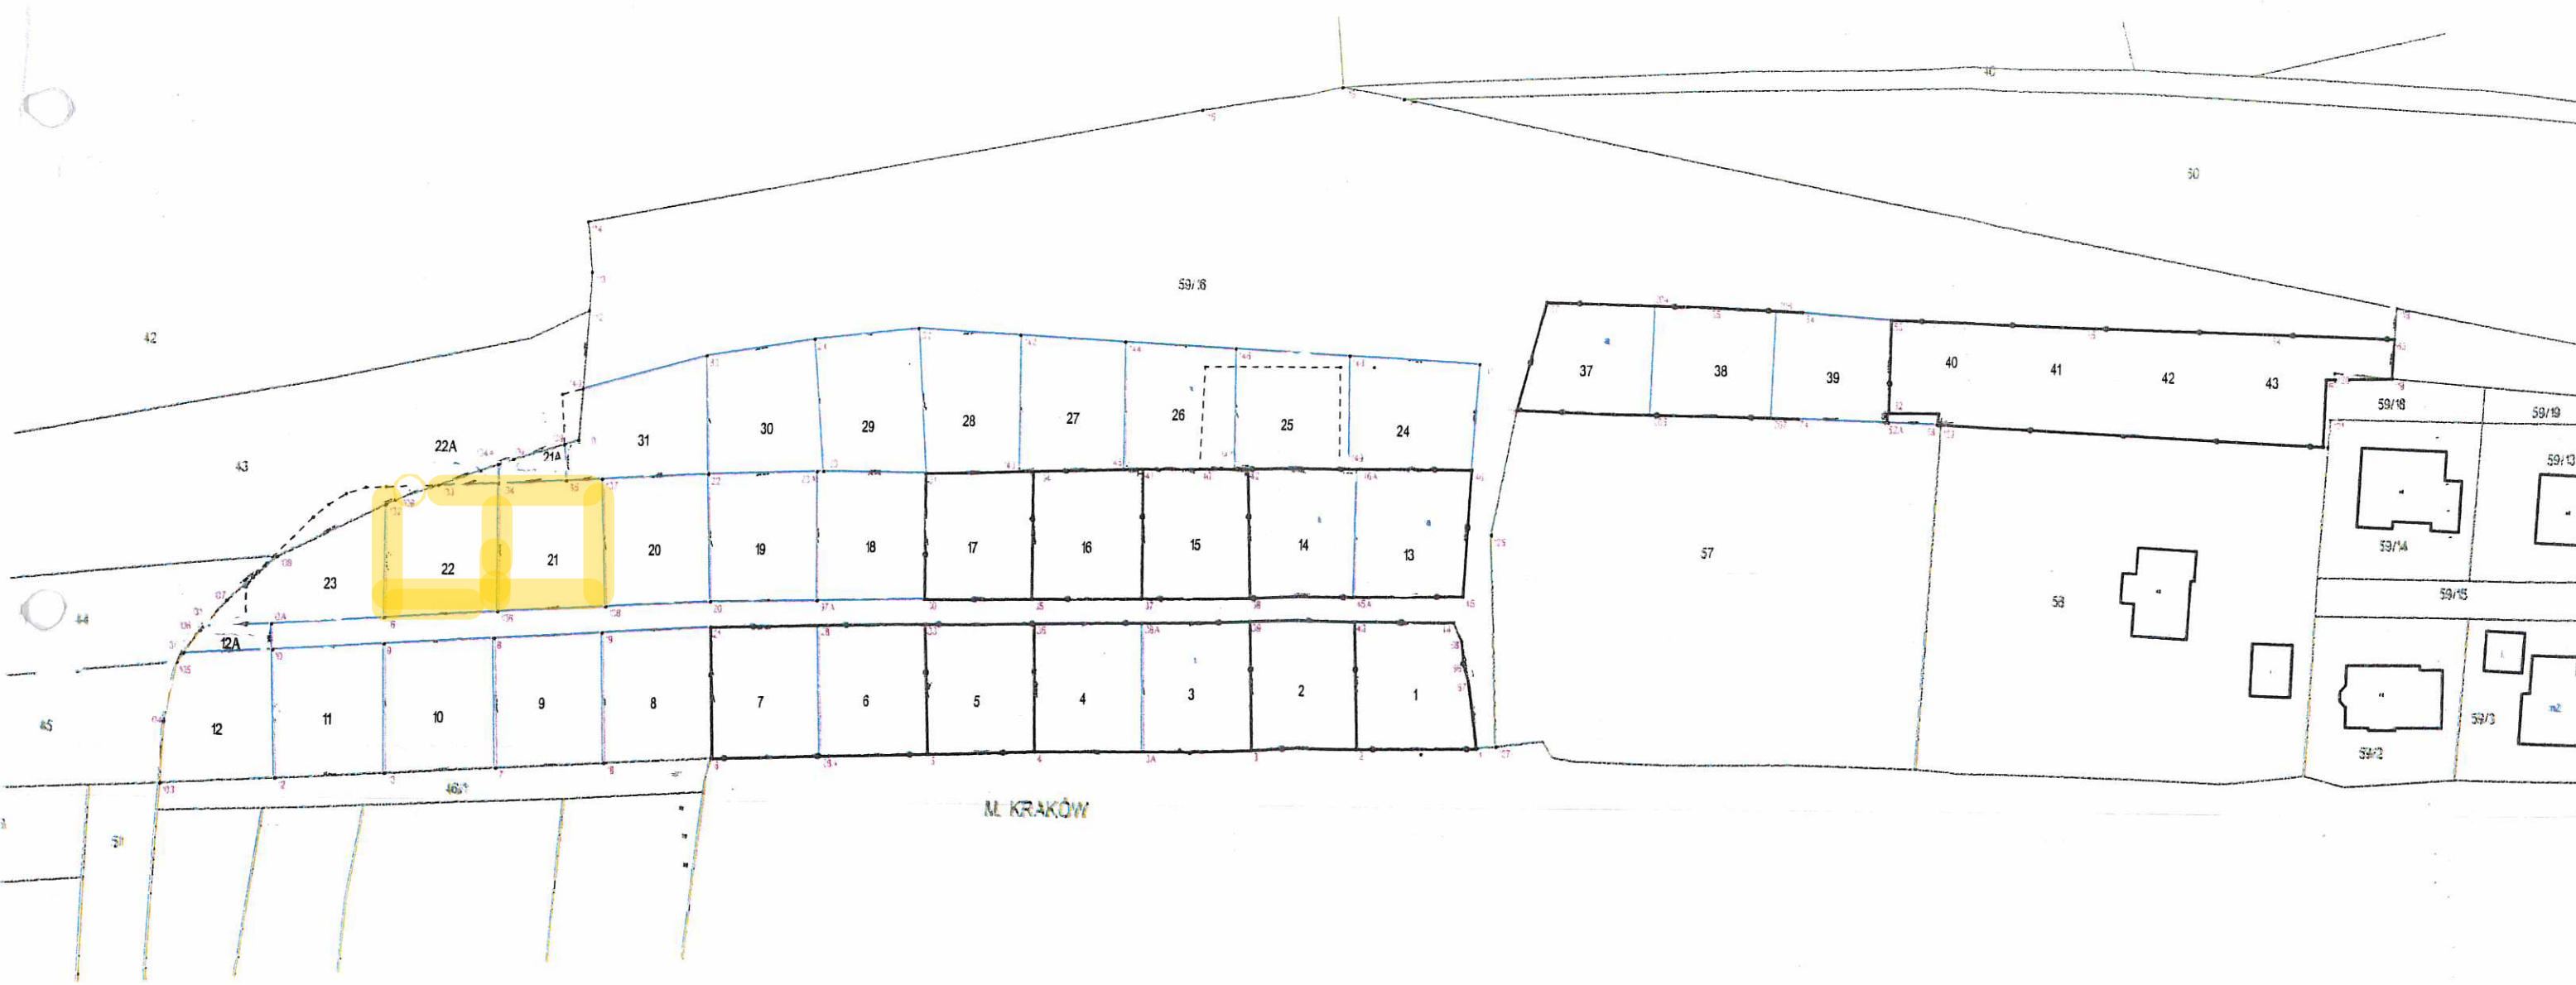

KRYSTYNA SZOT
USŁUGI GEODEZYJNE
ul. Wysłouchów 41/10
30-611 Kraków
NIP: 679-126-41-34, REGON: 351473778

Woj. : małopolskie
Powiat : krakowski
Gmina : Zielonki
Obręb : Pętkowice

MAPA
ROZMIESZCZENIA DZIAŁEK REKREACYJNYCH
działka ewidencyjna Nr 59/16
(OGRÓDKI DZIAŁKOWE)

pieczęć firmowa z nr NIP i REGON podmiotu
lub jedn. organizacyjnej zgłaszającego pracę

02101
19