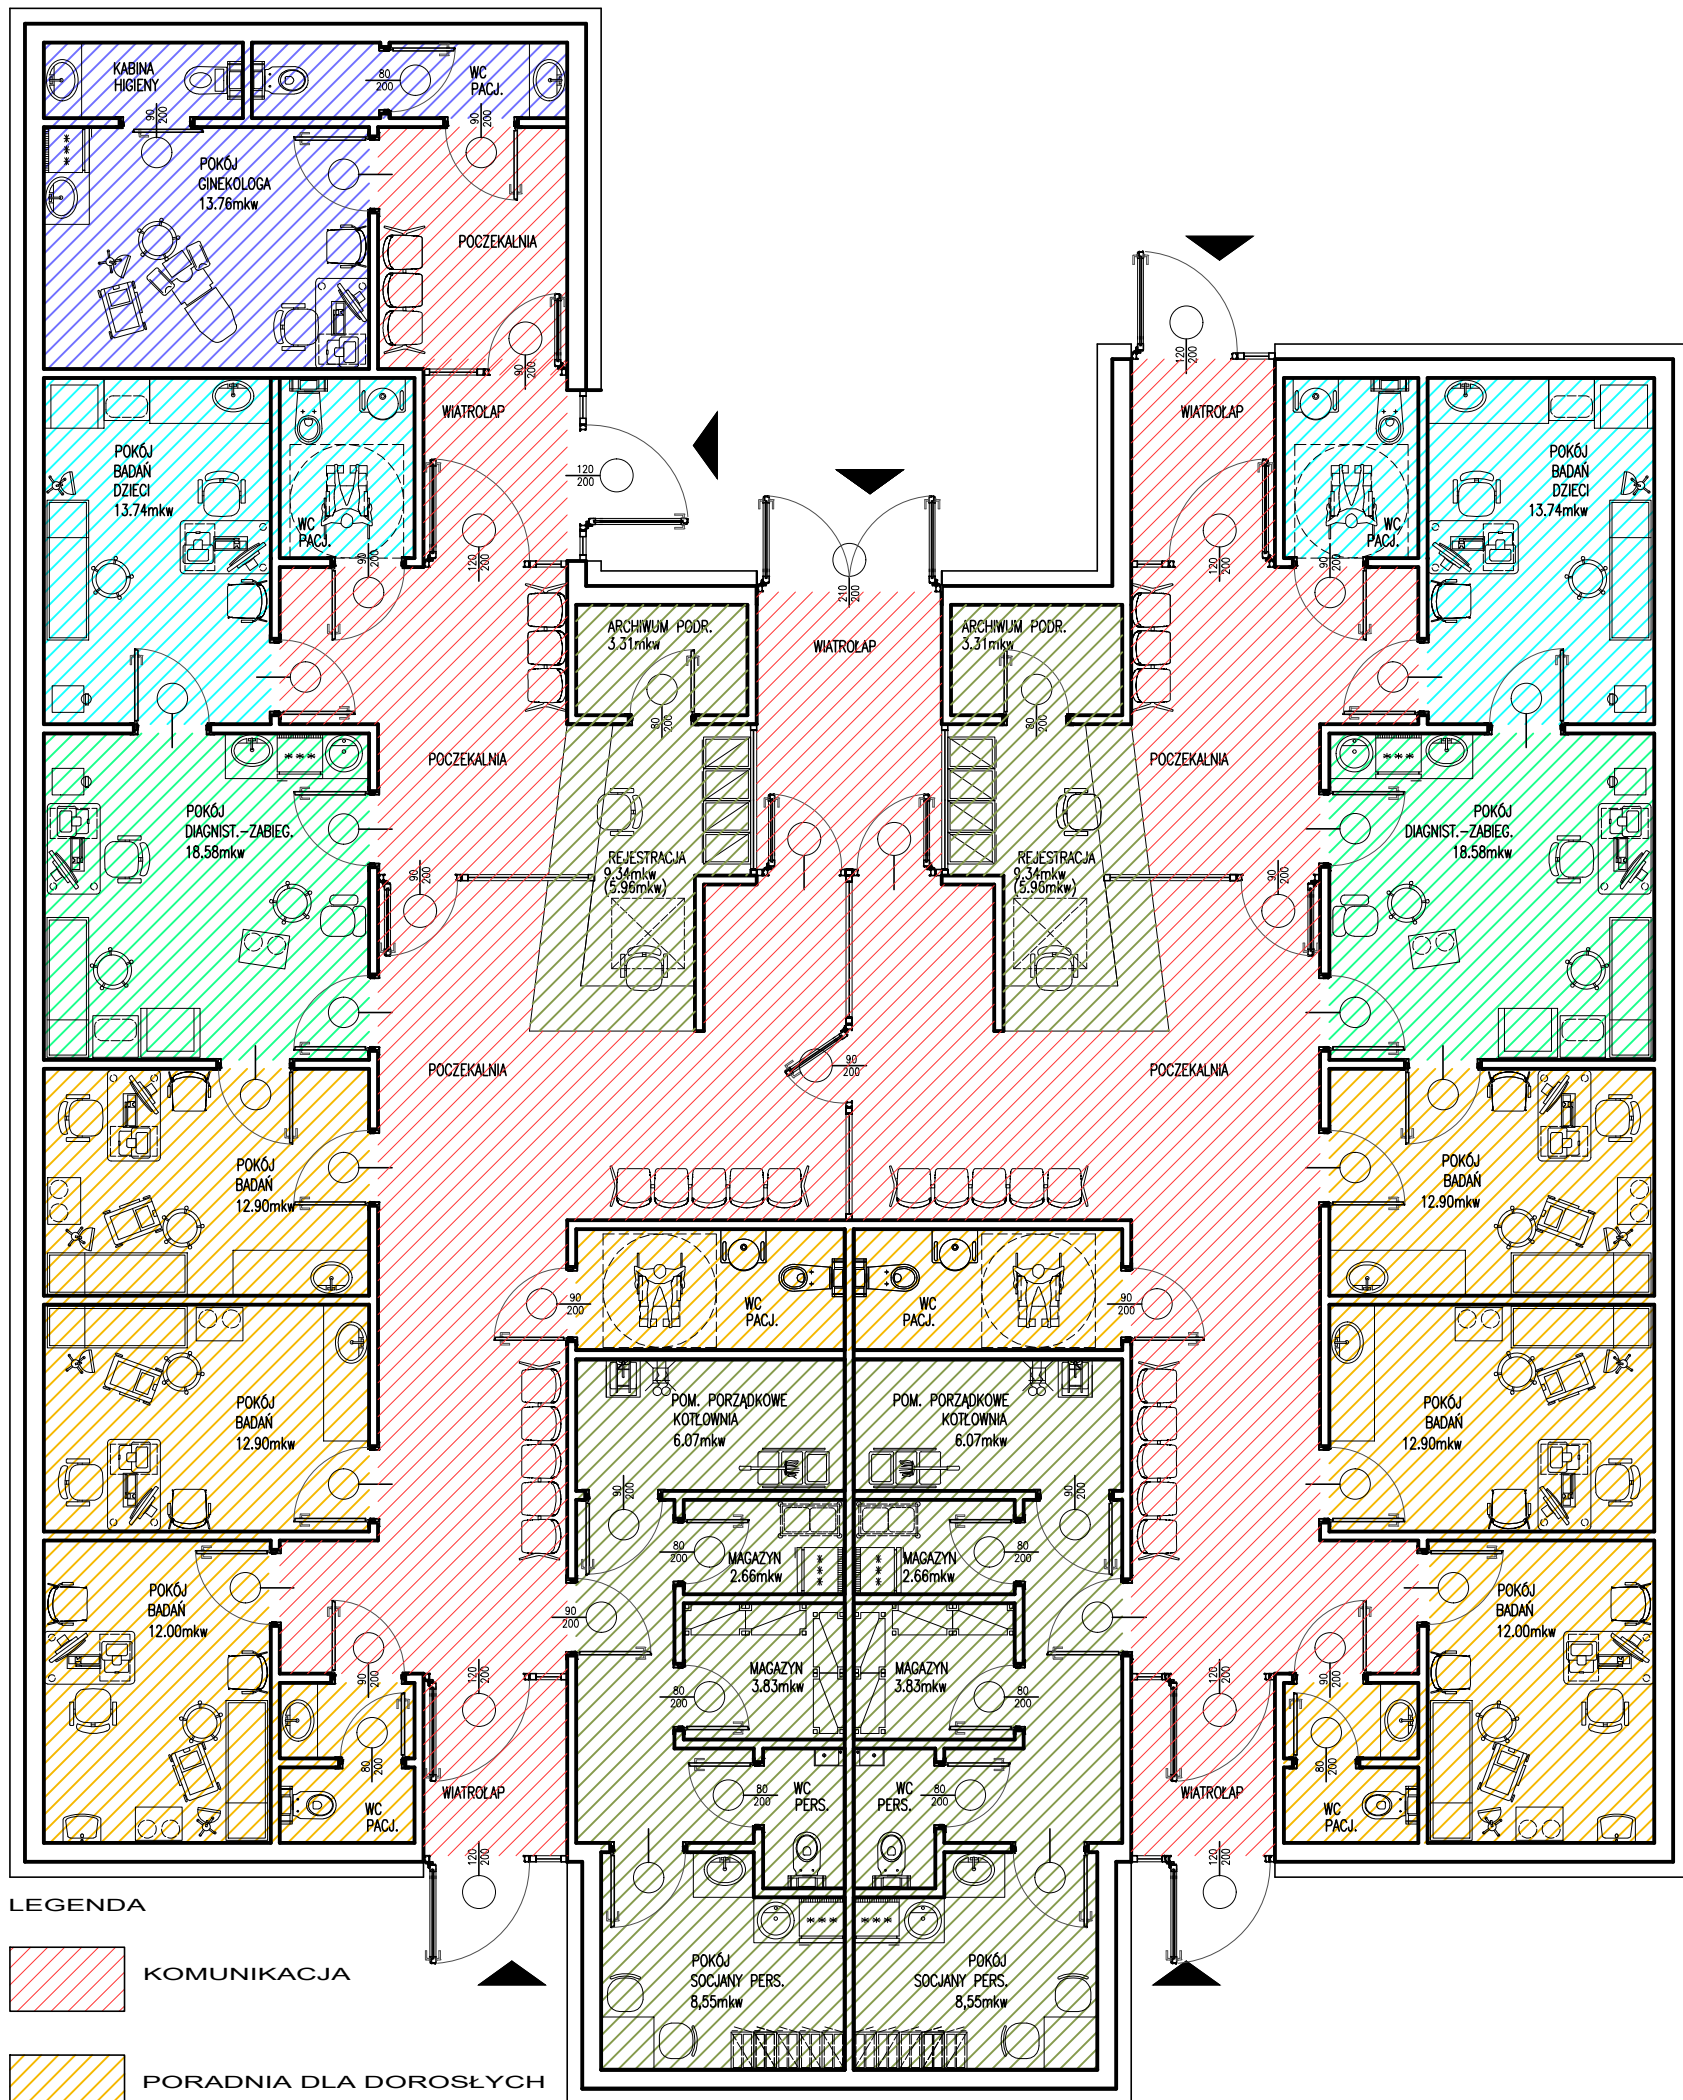

KONCEPCJA WARIANT 1

LEGENDA

- KOMUNIKACJA
- PORADNIA DLA DOROSŁYCH
- PORADNIA DLA DZIECI
- ZAPLECZE ADMINISTRACYJNO-SOCJALNE
- GINEKOLOG

KONCEPCJA
RZUT PARTERU SKALA 1:100

OPRAC. ARCH. MARZENA ULAK-OPALSKA