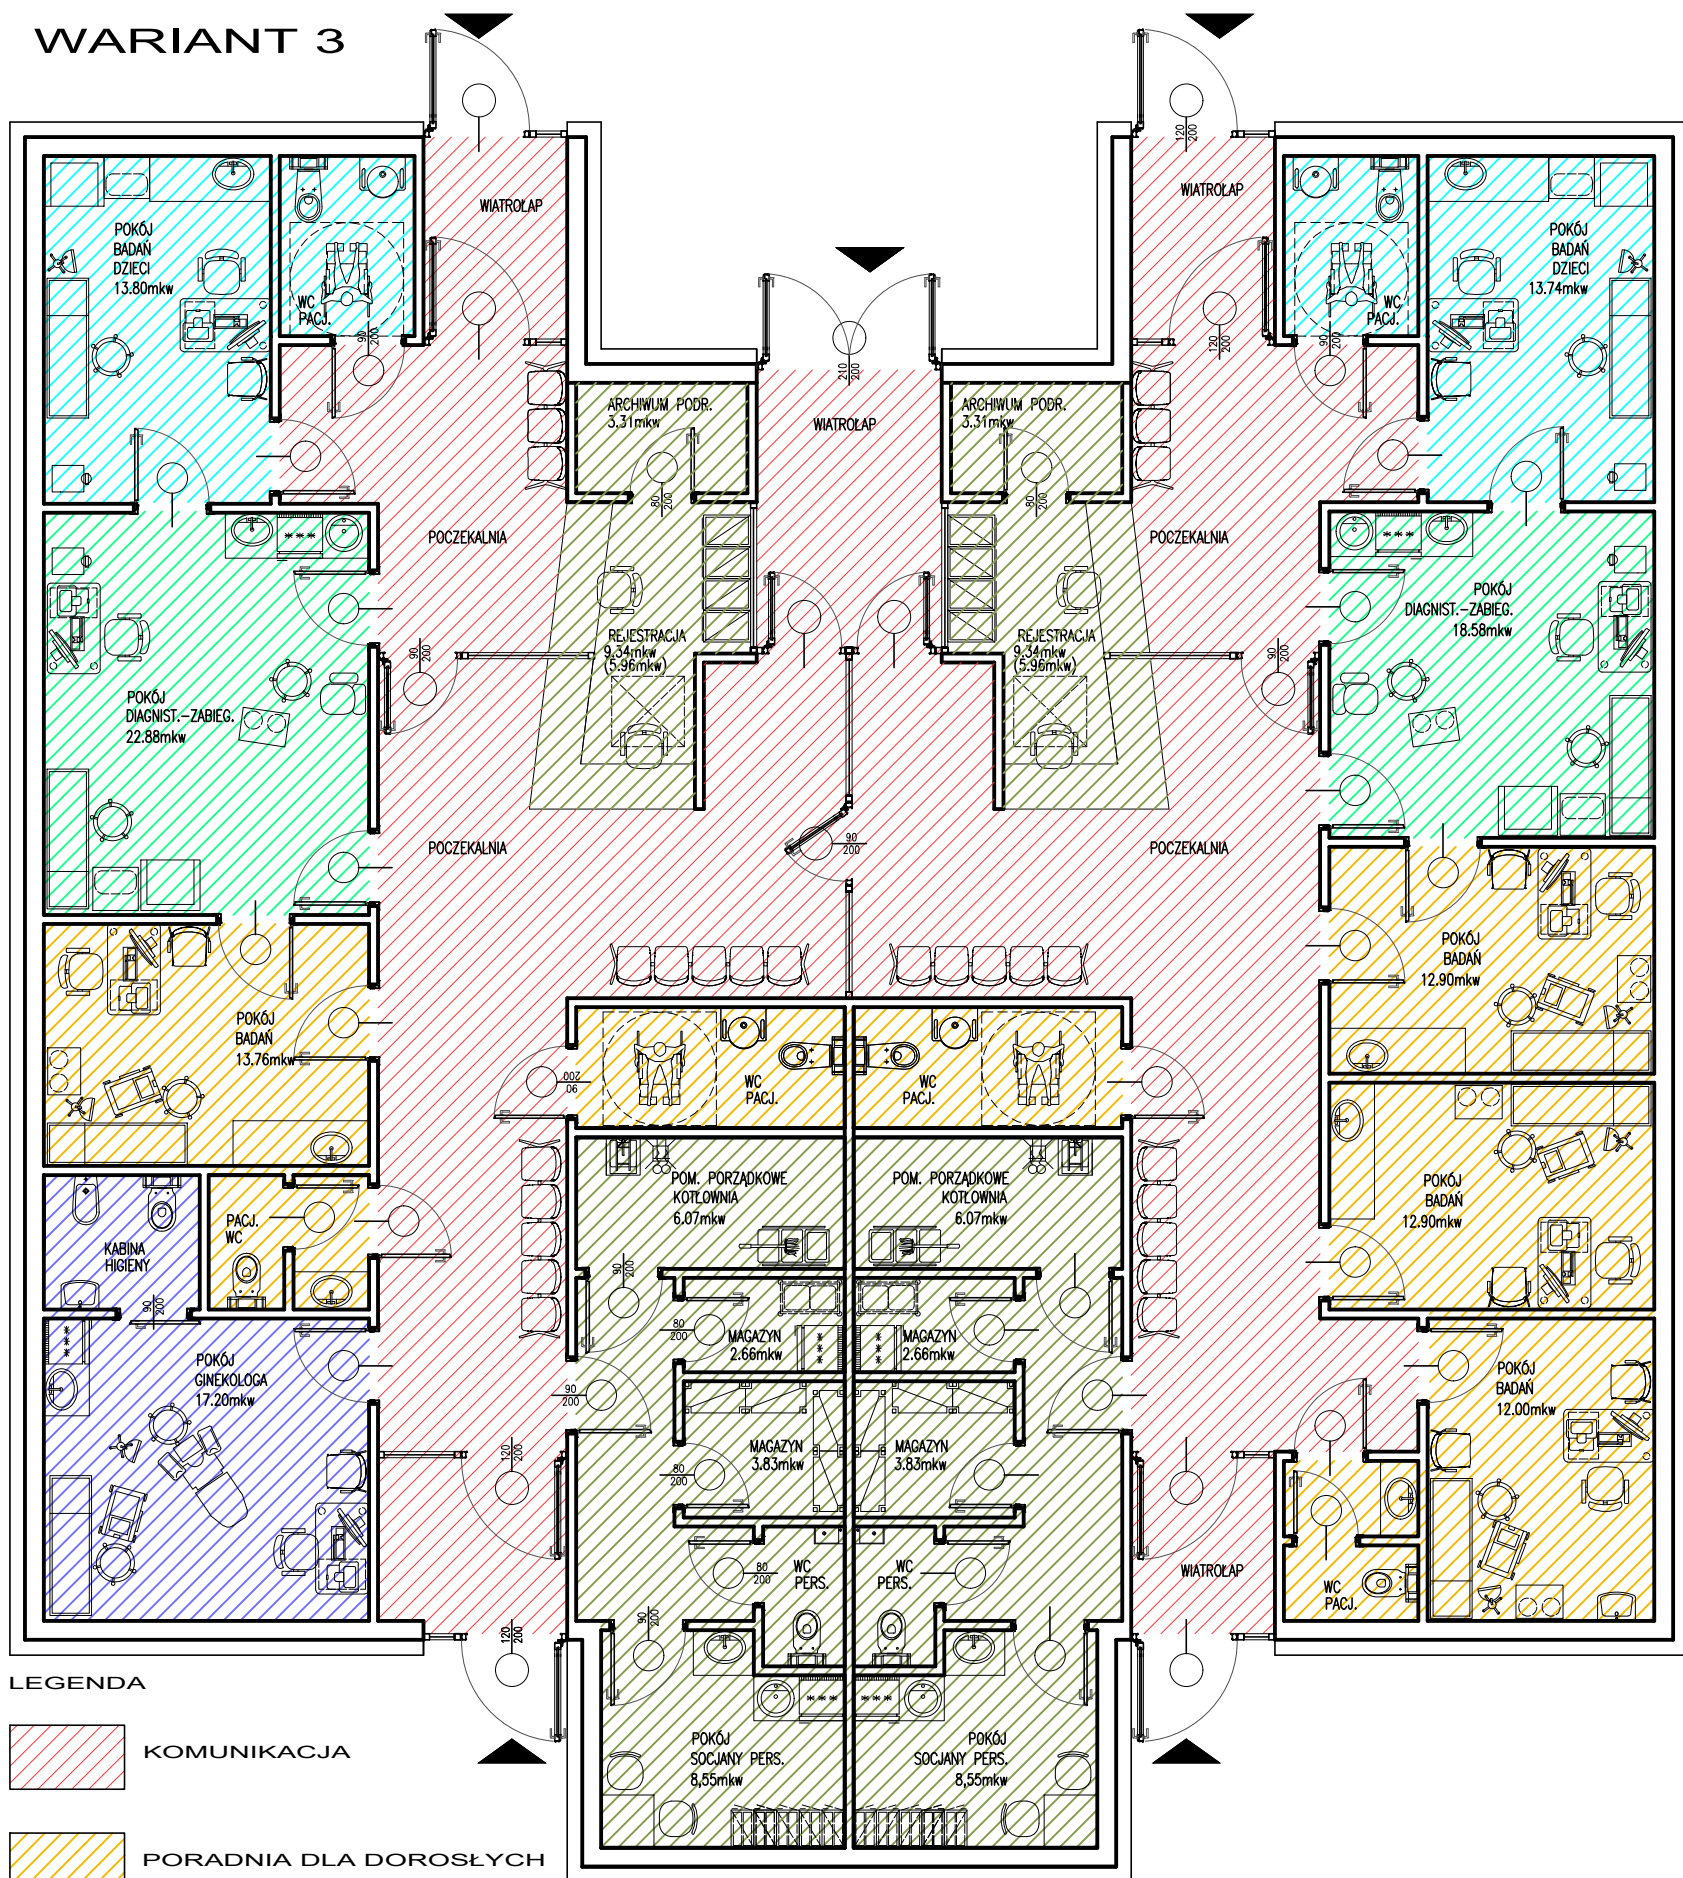

# KONCEPCJA WARIANT 3

## LEGENDA

- KOMUNIKACJA
- PORADNIA DLA DOROSŁYCH
- PORADNIA DLA DZIECI
- ZAPLECZE ADMINISTRACYJNO-SOCJALNE
- GINEKOLOG

KONCEPCJA

RZUT PARTERU SKALA 1:100

OPRAC. ARCH. MARZENA ULAK-OPALSKA